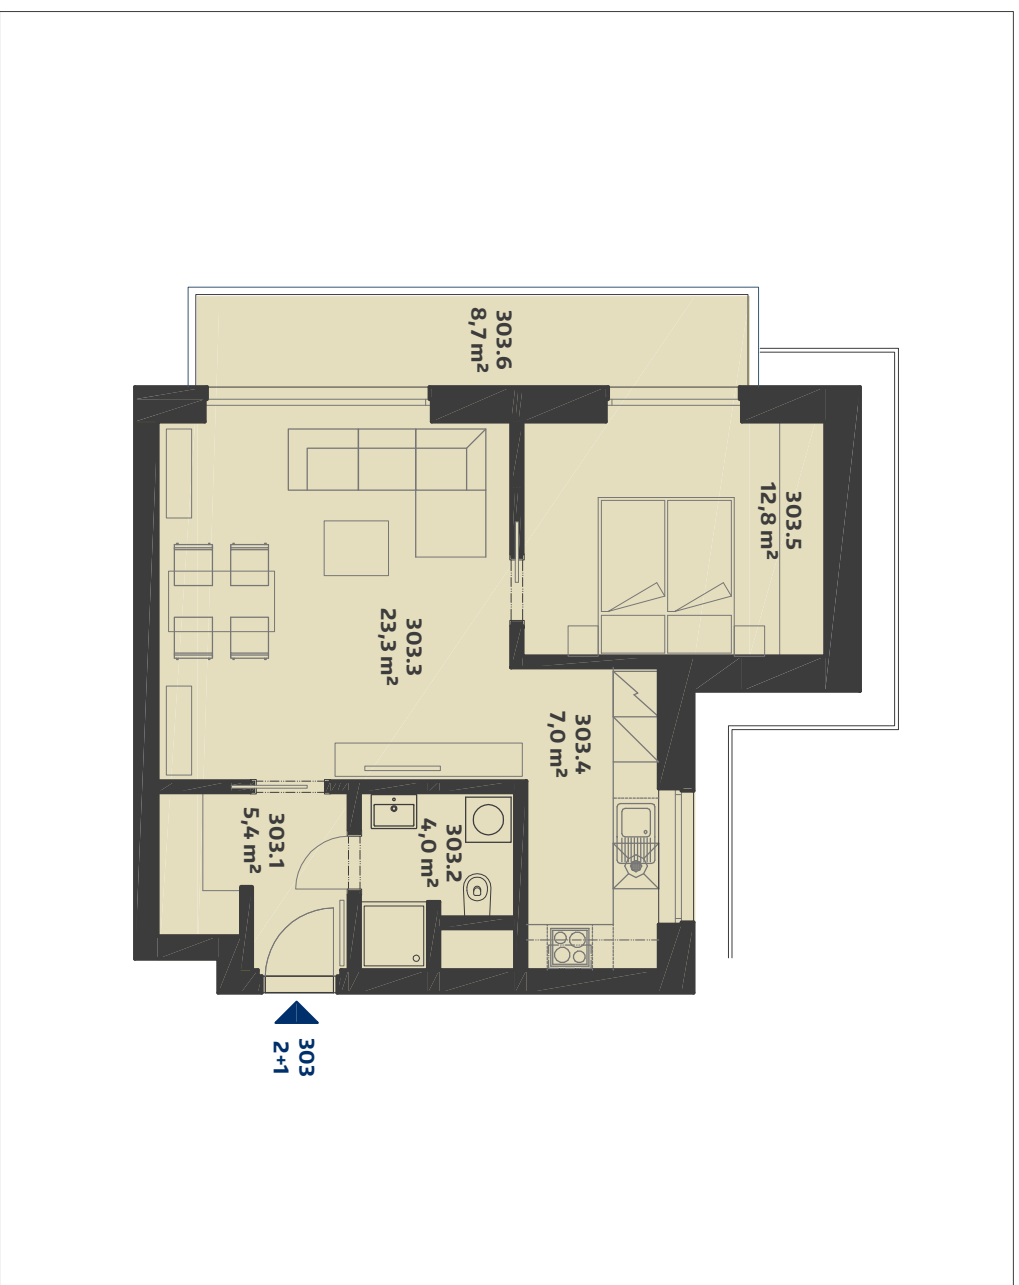

Obytný soubor
PREMIUM SADOVÁ - BRNO

IMPERA
styl

nabízí

**STYLONĚ
BYDLENÍ**

Byt 303 / 3.NP

52,5 m² / 2+1

303/2+1/3.NP

303.1	Předstíň	5,4 m ²
303.2	Koupeelna	4,0m ²
303.3	Obývací pokoj	23,3 m ²
303.4	Kuchyň	7,0 m ²
303.5	Pokoj	12,8 m ²

Plocha bytu celkem 52,5 m²

303.6	Balkon	8,7 m ²
-------	--------	--------------------

vyracoval atelier KUBE, s.r.o.

IMPERA styl, a.s., Hlirky 114, Brno

www.imperastyl.cz